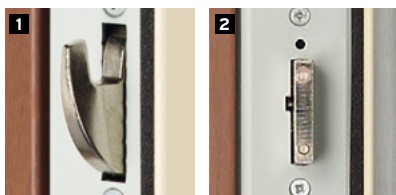

*sauf avec option balai automatique

Le cylindre 787 Z constitue une des pièces maîtresses du bloc-porte Foxeo

Il est conçu pour résister contre toute tentative d'ouverture par crochetage. Une protection en acier traité vient renforcer sa haute résistance aux attaques par sciage, perçage et arrachement.

SERRURE

- 5 points de verrouillage :
 - 4 pènes basculants à crochets **1**
 - 1 pêne rectangulaire central **2**

SYSTÈME DE PIVOTEMENT

- 3 paumelles + 3 pannetons anti-dégondage **3**
- Paumelles réglables en 2 dimensions (hauteur, largeur)

ÉQUIPEMENTS DE SÉRIE

- **Béquille, aileron, cône** en finition chromé brossé ou laiton poli.
- **Barre de seuil** chromée ou balai automatique

BÉQUILLE

Laiton poli ou chromé brossé

AILERON

Laiton poli ou chromé brossé